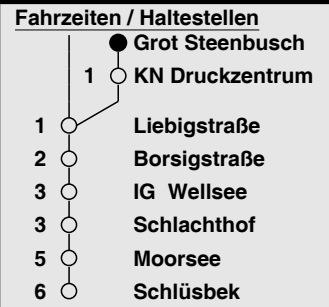

Haltestelle: Grot Steenbusch

	Montag bis Freitag	Samstag	Sonntag/Feiertag
Std.	Minuten	Minuten	Minuten
3			
4			
5	39		
6			
7			
8			
9			
10			
11			
12			
13			
14			
15			
16			
17			
18			
19			
20			
21			
22			
23			
0			
1			