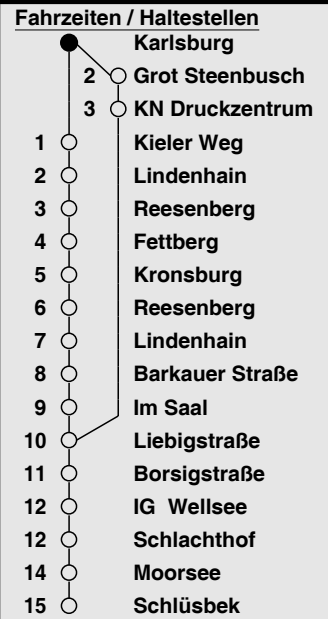

41 Tannenberg - Projensdorf - Hauptbahnhof - Kronsburg - IG Wellsee/Schlüsбек

Haltestelle: Karlsburg

	Montag bis Freitag	Samstag	Sonntag/Feiertag
Std.	Minuten	Minuten	Minuten
3			
4			
5	37 _F		
6	05 _B 35	57	57 _B
7	05 35 _B	57 _B	57 _B
8	05 _B 35 _B	57 _B	57 _B
9	05 _B 35 _W	58 _B	57 _B
10	05 _B 35 _W	58 _B	57 _B
11	05 _B 35 _W	58 _B	57 _B
12	05 _B 35 _W	58 _B	57 _B
13	05 35	58 _B	57 _B
14	05 35 _B	58 _B	57 _B
15	05 _B 35 _B	58 _B	57 _B
16	05 _B 35 _B	58 _B	57 _B
17	05 _B 35 _B	58 _B	57 _B
18	05 _B 35 _B	57 _B	57 _B
19	05 _B 35 _B		57 _B
20			
21			
22			
23			
0			
1			