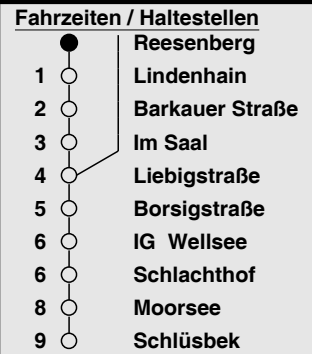

41 Tannenberg - Projensdorf - Hauptbahnhof - Kronsburg - IG Wellsee/Schlüsbek

Haltestelle: Reesenberg

	Montag bis Freitag	Samstag	Sonntag/Feiertag
Std.	Minuten	Minuten	Minuten
3			
4			
5			
6	11_B 12_B 41		
7	11 41_B 42_B	03 04_B	04_B 34_B
8	11_B 12_B 41_B 42_B	03_B 04_B	04_B
9	11_B 12_B 41_W	03_B 04_B	04_B
10	11_B 12_B 41_W	04_B 05_B	04_B
11	11_B 12_B 41_W	04_B 05_B	04_B
12	11_B 12_B 41_W	04_B 05_B	04_B
13	11 41	04_B 05_B	04_B
14	11 41_B 42_B	04_B 05_B	04_B
15	11_B 12_B 41_B 42_B	04_B 05_B	04_B
16	11_B 12_B 41_B 42_B	04_B 05_B	04_B
17	11_B 12_B 41_B 42_B	04_B 05_B	04_B
18	11_B 12_B 41_B 42_B	04_B 05_B	04_B
19	11_B 12_B 41_B 42_B	03_B 04_B	04_B
20	34_B	04_B 34_B	04_B 34_B
21	34_B	34_B	34_B
22	34_B	34_B	34_B
23	34_B	34_B	34_B
0	04_B	04_B	04_B
1