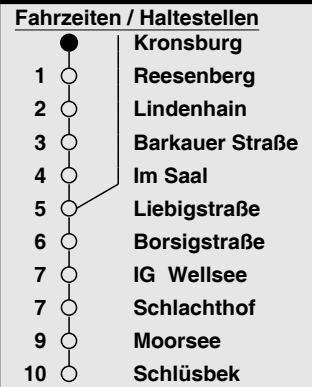

41 Tannenberg - Projensdorf - Hauptbahnhof - Kronsburg - IG Wellsee/Schlüsbek

Haltestelle: Kronsburg

	Montag bis Freitag	Samstag	Sonntag/Feiertag
Std.	Minuten	Minuten	Minuten
3			
4			
5			
6	10_B 11_B 40		
7	10 40_B 41_B	02 03_B	03_B 33_B
8	10_B 11_B 40_B 41_B	02_B 03_B	03_B
9	10_B 11_B 40_W	02_B 03_B	03_B
10	10_B 11_B 40_W	03_B 04_B	03_B
11	10_B 11_B 40_W	03_B 04_B	03_B
12	10_B 11_B 40_W	03_B 04_B	03_B
13	10 40	03_B 04_B	03_B
14	10 40_B 41_B	03_B 04_B	03_B
15	10_B 11_B 40_B 41_B	03_B 04_B	03_B
16	10_B 11_B 40_B 41_B	03_B 04_B	03_B
17	10_B 11_B 40_B 41_B	03_B 04_B	03_B
18	10_B 11_B 40_B 41_B	03_B 04_B	03_B
19	10_B 11_B 40_B 41_B	02_B 03_B	03_B
20	33_B	03_B 33_B	03_B 33_B
21	33_B	33_B	33_B
22	33_B	33_B	33_B
23	33_B	33_B	33_B
0	03_B	03_B	03_B
1