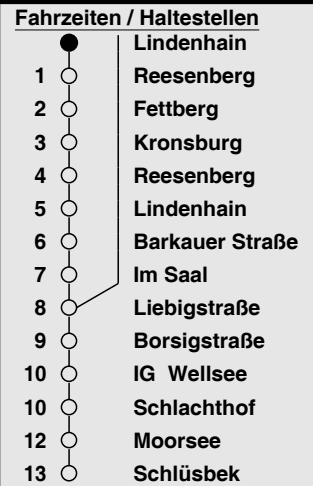

Haltestelle: Lindenhain

	Montag bis Freitag	Samstag	Sonntag/Feiertag
Std.	Minuten	Minuten	Minuten
3			
4			
5			
6	07 _B 37	59	59 _B
7	07 37 _B	59 _B	59 _B
8	07 _B 37 _B	59 _B	59 _B
9	07 _B 37 _W		59 _B
10	07 _B 37 _W	00 _B	59 _B
11	07 _B 37 _W	00 _B	59 _B
12	07 _B 37 _W	00 _B	59 _B
13	07 37	00 _B	59 _B
14	07 37 _B	00 _B	59 _B
15	07 _B 37 _B	00 _B	59 _B
16	07 _B 37 _B	00 _B	59 _B
17	07 _B 37 _B	00 _B	59 _B
18	07 _B 37 _B	00 _B 59 _B	59 _B
19	07 _B 37 _B		59 _B
20			
21			
22			
23			
0			
1			