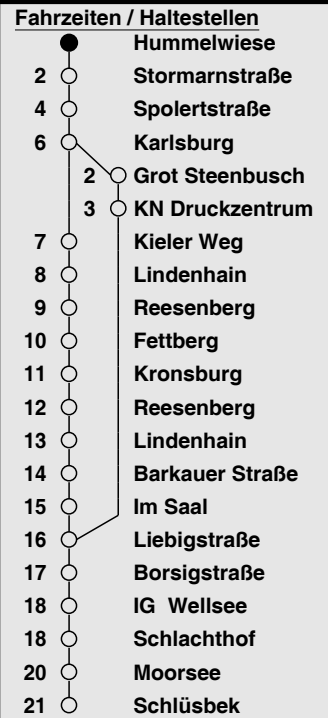

41 Tannenberg - Projensdorf - Hauptbahnhof - Kronsburg - IG Wellsee/Schlüsбек

Haltestelle: Hummelwiese

	Montag bis Freitag	Samstag	Sonntag/Feiertag
Std.	Minuten	Minuten	Minuten
3			
4			
5	31 _F 59 _B		
6	29 59	51	51 _B
7	29 _B 59 _B	51 _B	51 _B
8	29 _B 59 _B	51 _B	51 _B
9	29 _W 59 _B	52 _B	51 _B
10	29 _W 59 _B	52 _B	51 _B
11	29 _W 59 _B	52 _B	51 _B
12	29 _W 59	52 _B	51 _B
13	29 59	52 _B	51 _B
14	29 _B 59 _B	52 _B	51 _B
15	29 _B 59 _B	52 _B	51 _B
16	29 _B 59 _B	52 _B	51 _B
17	29 _B 59 _B	52 _B	51 _B
18	29 _B 59 _B	51 _B	51 _B
19	29 _B		51 _B
20			
21			
22			
23			
0			
1			