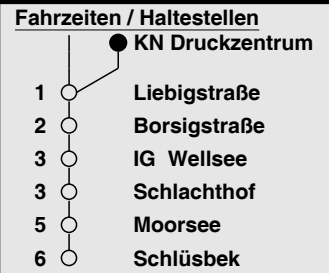

41 Tannenberg - Projensdorf - Hauptbahnhof - Kronsburg - IG Wellsee/Schlüsbek

Haltestelle: KN Druckzentrum

	Montag bis Freitag	Samstag	Sonntag/Feiertag
Std.	Minuten	Minuten	Minuten
3			
4			
5	40		
6			
7			
8			
9			
10			
11			
12			
13			
14			
15			
16			
17			
18			
19			
20			
21			
22			
23			
0			
1